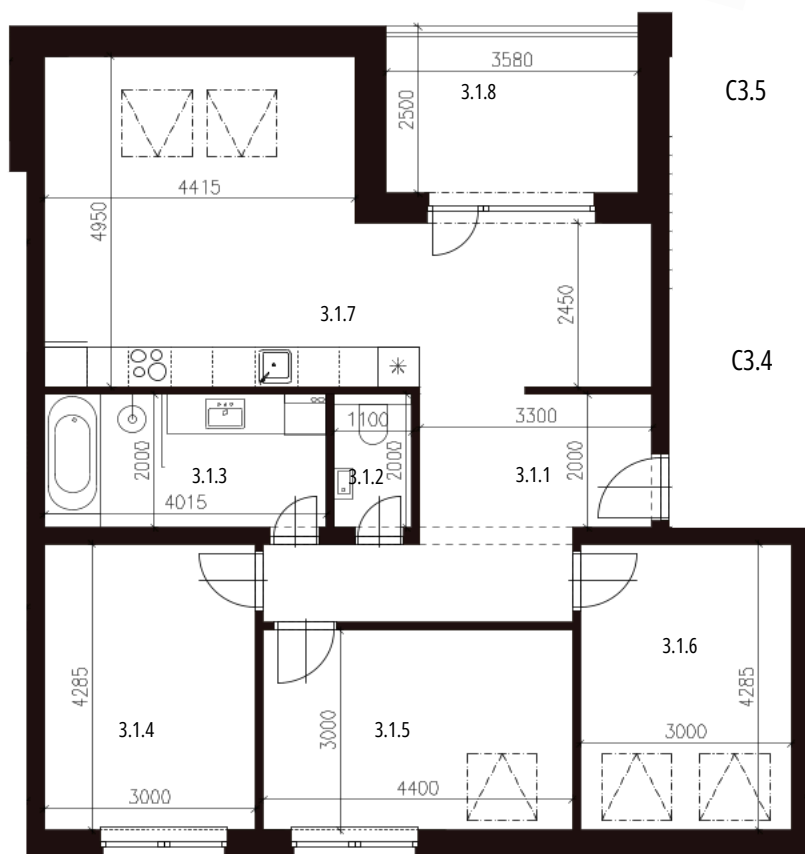

BYT C3.1

3NP, 4-IZBOVÝ BYT

3.1.1	Predsieň	12,32m ²
3.1.2	WC	1,78m ²
3.1.3	Kúpeľňa	8,23m ²
3.1.4	Spáľňa	12,86m ²
3.1.5	Izba	12,99m ²
3.1.6	Izba	12,86m ²
3.1.7	Obývačka s kuchyňou	31,72m ²
SPOLU	INTERIÉR	92,76m²
3.1.8	Terasa	8,95m ²
SPOLU	EXTERIÉR	8,95m²
SPOLU		101,71m²

LOKALITA

PÔDORYS PODLAŽIA

POSCHODIE

Uvedené výmery sú vyhotovené na základe projektovej dokumentácie.