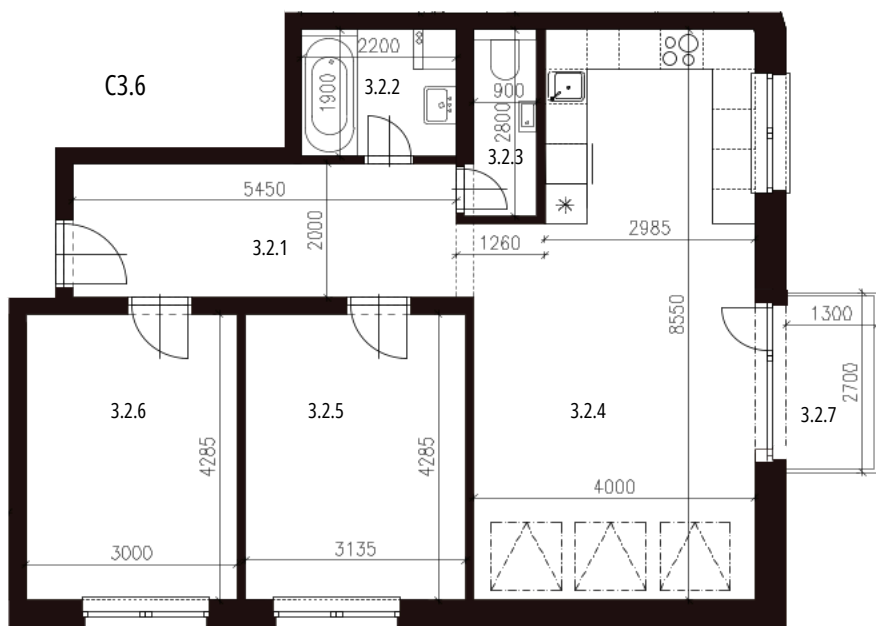

BYT C3.2

3NP, 3-IZBOVÝ BYT

3.2.1	Predsieň	11,17m ²
3.2.2	Kúpeľňa	4,02m ²
3.2.3	WC	2,18m ²
3.2.4	Obývačka s kuchyňou	31,24m ²
3.2.5	Spáľňa	13,43m ²
3.2.6	Izba	12,86m ²
SPOLU	INTERIÉR	74,90m²
3.2.7	Balkón	3,90m ²
SPOLU	EXTERIÉR	3,90m²
SPOLU		78,80m²

LOKALITA

PÔDORYS PODLAŽIA

POSCHODIE

Uvedené výmery sú vyhotovené na základe projektovej dokumentácie.