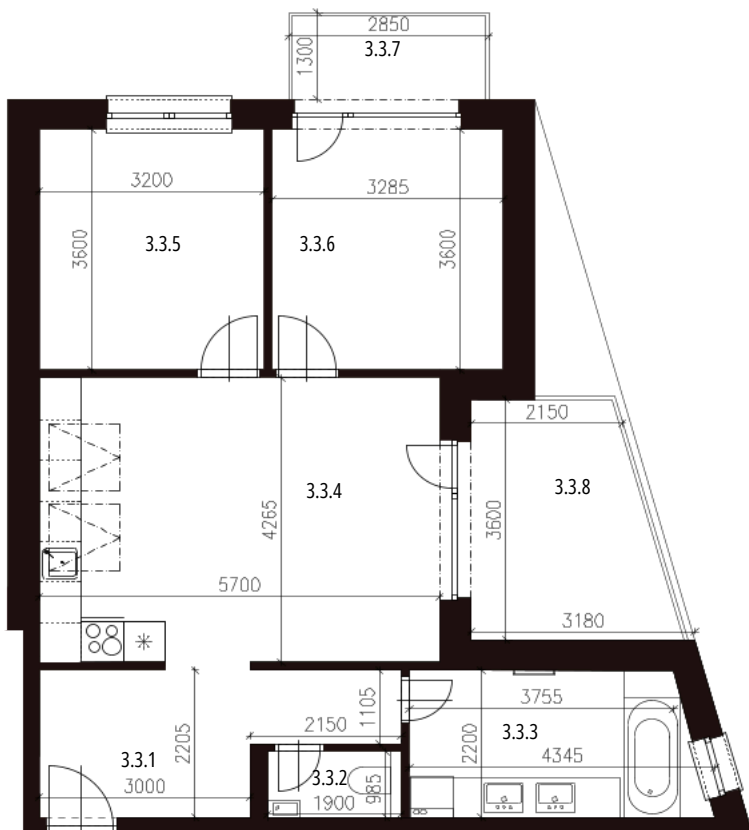

BYT C3.3

3NP, 3-IZBOVÝ BYT

3.3.1 Predsieň 9,01m²

3.3.2 WC 1,50m²

3.3.3 Kúpeľňa 8,81m²

3.3.4 Obývačka s kuchyňou 24,02m²

3.3.5 Izba 11,52m²

3.3.6 Spáľňa 12,00m²

SPOLU INTERIÉR 66,86m²

3.3.7 Balkón 3,90m²

3.3.8 Terasa 9,98m²

SPOLU EXTERIÉR 13,88m²

SPOLU 80,74m²

LOKALITA

PÔDORYS PODLAŽIA

POSCHODIE

Uvedené výmery sú vyhotovené na základe projektovej dokumentácie.